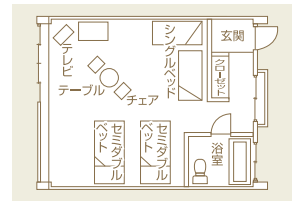

ラグジュアリーオーシャン ヴィラ

60m²+テラス

客室からだけでなく、バスルームからも海を展望できるようにガラスを多用した開放感あふれるクリスタルルーム。真っ青な海も、西表島に沈む夕陽も、満天の星も独占できる贅沢なロケーションが最大の魅力です。60m²のスイートルーム仕様のワイドスペースに、マッサージチェア、43インチのプラズマテレビなどを備え、ハイエンドなバカンスをお楽しみいただけます。

ジャスミン棟

ガーデン ヴィラ

ハバイヤ棟

43m²

ハイビスカス棟

ブーゲンビリア棟

ブルメリア棟

43m²+テラス

ハーブ棟