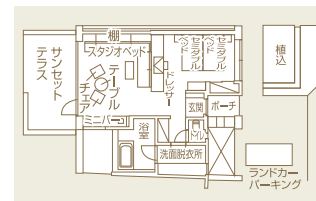

ラグジュアリーオーシャン ヴィラ

60m²+テラス

客室からだけでなく、バスルームからも海を展望できるようにガラスを多用した開放感あふれるクリスタルルーム。真っ青な海も、西表島に沈む夕陽も、満天の星も独占できる贅沢なロケーションが最大の魅力です。60m²のスイートルーム仕様のワイドスペースに、マッサージチェア、43インチのプラズマテレビなどを備え、ハイエンドなバカンスをお楽しみいただけます。

ジャスミン棟