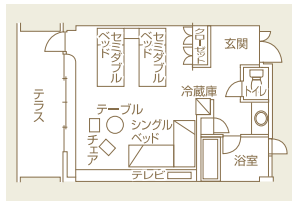

ガーデン ヴィラ

ハバイヤ棟

43m²

ハイビスカス棟

ブーゲンビリア棟

ブルメリア棟

43m²+テラス

ハーブ棟